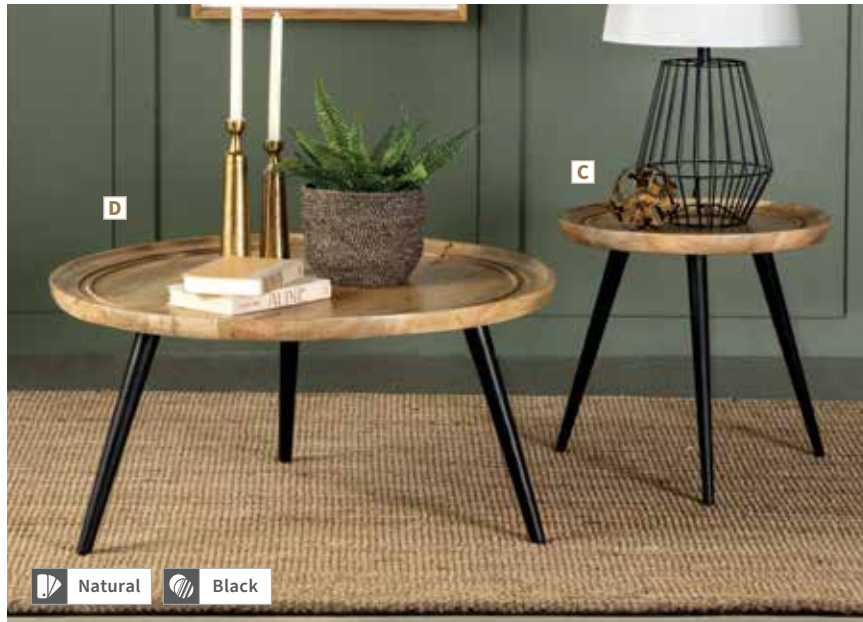

Natural Black

- **C End Table 736107**
  22.00" dia x 19.50" h

- **D Coffee Table 736108**
  36.00" dia x 17.75" h