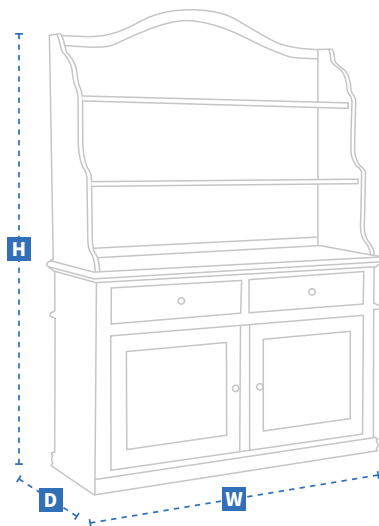

China + Server