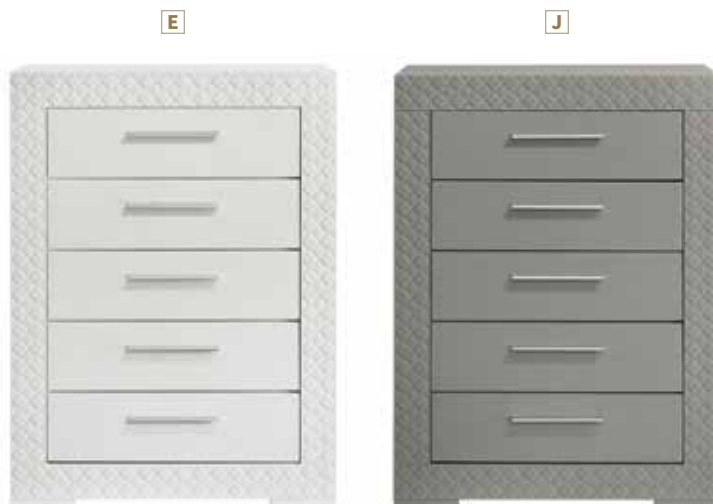

A NEW Queen Bed 224941Q
63.25"w x 83.50"d x 56.75"h

NEW Eastern King Bed 224941KE
79.25"w x 83.50"d x 56.75"h

B NEW Nightstand 224942
25.50"w x 15.50"d x 24.50"h

NEW

BEDROOM

Grey High Gloss

- C NEW Dresser** 224943
63.00"w x 18.00"d x 36.50"h
- D NEW Dresser Mirror** 224944
47.25"w x 1.50"d x 37.50"h
- E NEW Chest** 224945
35.50"w x 18.00"d x 48.25"h
- F NEW Queen Bed** 224971Q
63.25"w x 83.50"d x 56.75"h
- NEW Eastern King Bed** 224971KE
79.25"w x 83.50"d x 56.75"h