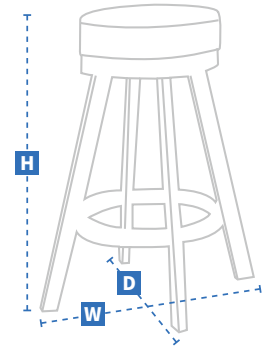

Stools

ICON KEY

- **W** Width   **H** Height
- **D** Depth

- **1** Seat Depth
- **2** Seat Height
- **3** Under Desk Clearance