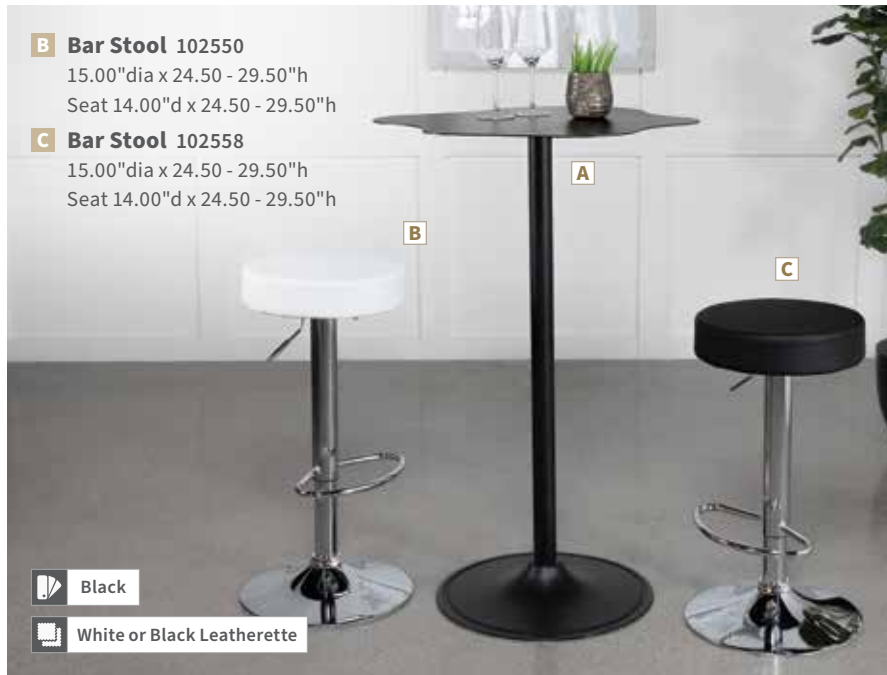

KEANU BAR TABLE

A Bar Table 182230
28.75"w x 28.00"d x 42.00"h

B Bar Stool 102550
15.00"dia x 24.50 - 29.50"h
Seat 14.00"d x 24.50 - 29.50"h

C Bar Stool 102558
15.00"dia x 24.50 - 29.50"h
Seat 14.00"d x 24.50 - 29.50"h

Black

White or Black Leatherette

FEATURES: Bar Stools: Hydraulic Adjustable Height Bar Stool
MATERIALS: Table: Metal Chairs: Plywood, metal, foam, and leatherette

KENZO BAR TABLE

D Bar Table 182861
31.50"dia x 36.00"h

E Bar Chair 100424
20.00"w x 20.50"d x 35.00 - 40.00"h
Seat 15.00"d x 25.00 - 30.00"h

F Bar Chair 100425
20.00"w x 20.50"d x 35.00 - 40.00"h
Seat 15.00"d x 25.00 - 30.00"h