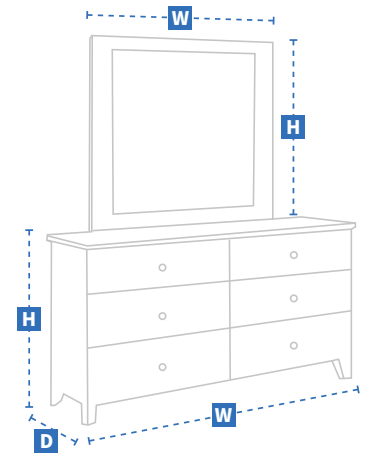

Dressers + Mirrors